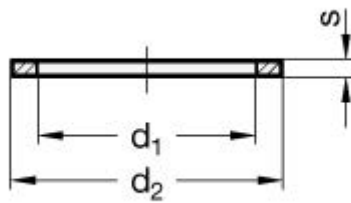

Data Sheet

Article number: 207603AL2429A

Description: E+G Gasket DIN 7603-AL-24-29-A

Measures

$d_1 = 24$

$d_2 = 29$

$d_{103} = 24.3$

$d_{202} = 28.9$

DIN = M24x1.5

$s = 2$